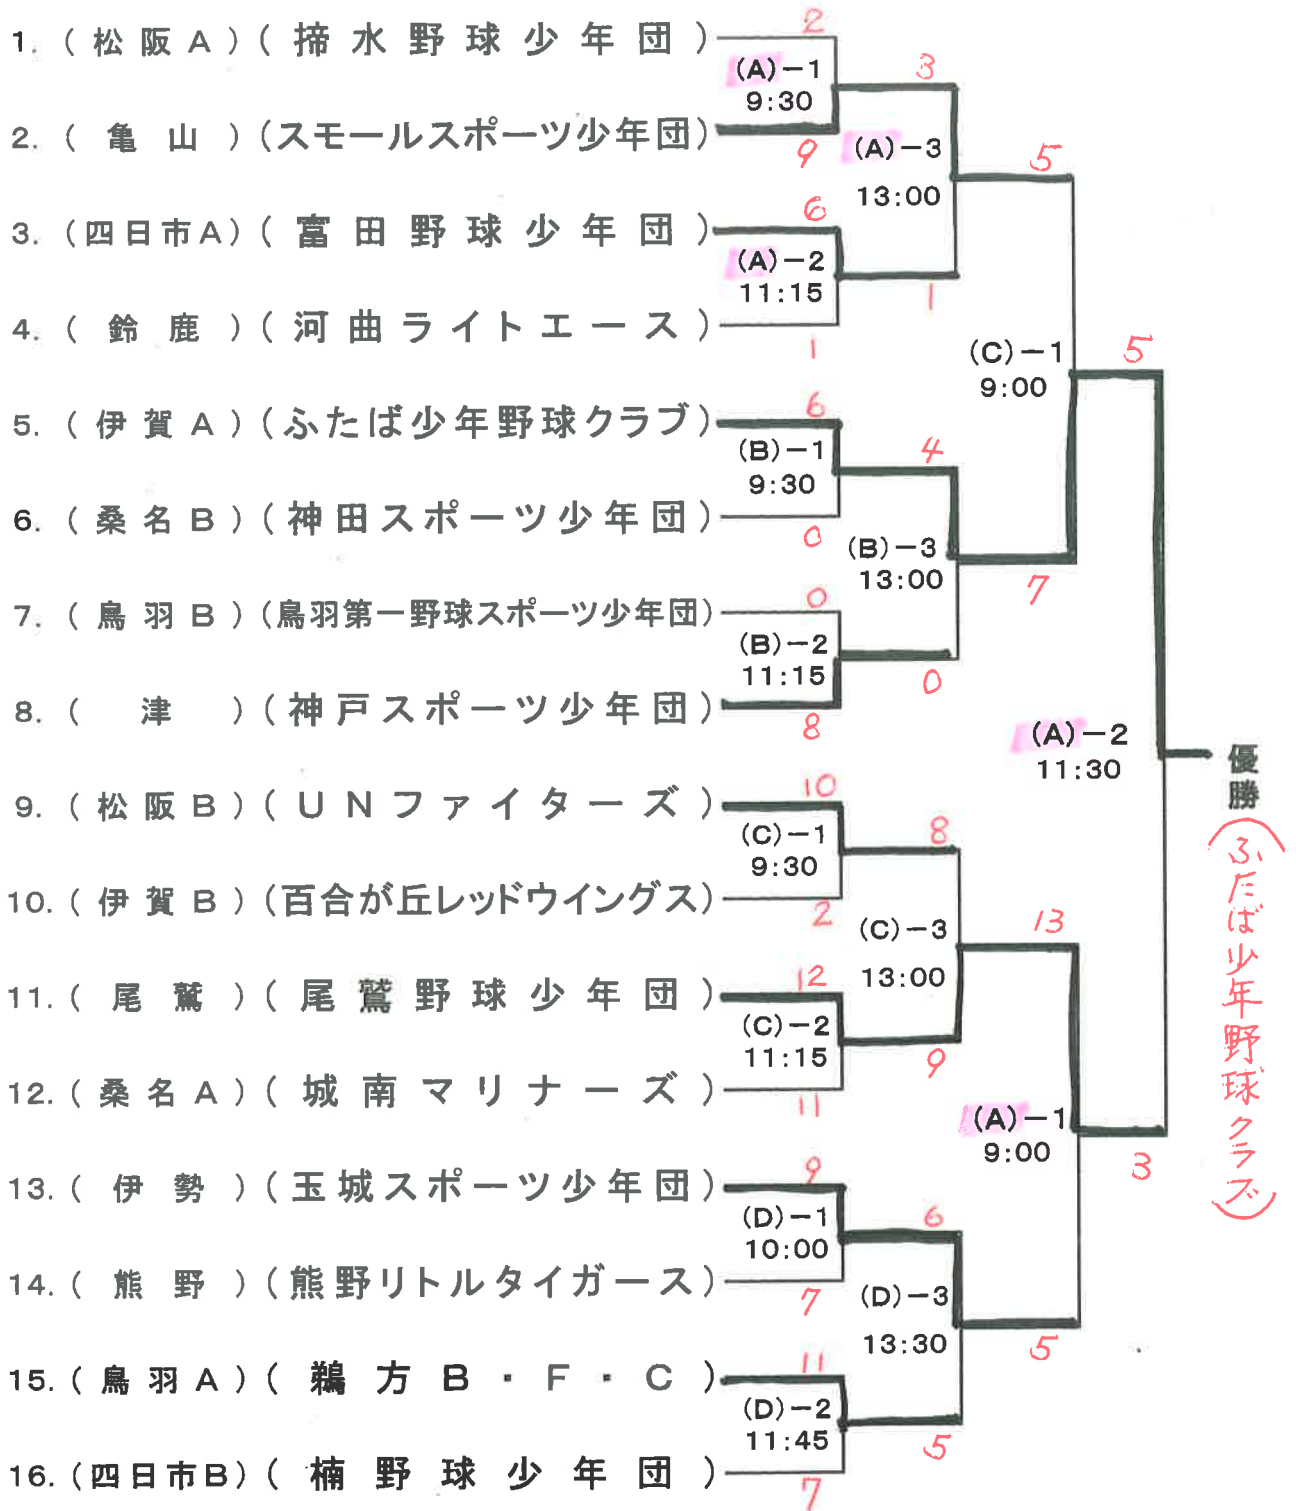

# ろうきん杯

## 第20回 三重県学童軟式野球大会

### 大会組合せ

- A 会場 :** 三重県営松阪野球場 (松阪市立野町 130)
- B 会場 :** 竹輝銅庵モーモースタジアム (松阪市殿町 1539)
- C 会場 :** 阪内川スポーツ公園多目的グラウンド野球場 (松阪市阿形町 819)
- D 会場 :** 勢和台スポーツセンター野球場 (多気町古江1041-2)